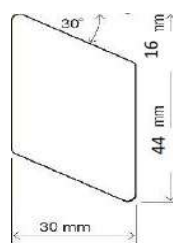

Rhombus

Getrocknete, gehobelte und an den Kanten gefast oder gerundete Rhombusleisten.

Nicht im rechten Winkel, trotzdem parallel.

Wir schneiden gerne auf Ihre benötigten Längen zu.

Abgerechnet nach Arbeitszeit und die jeweils benötigten Längen.

	Querschnitt	verfügbare Längen	Preis	
	[mm]	[cm]	[€/lfm]	
Lärche				
sibirische Lärche	27/68	400/510	2,95	Lagerware
heimische Lärche	19/60	300/400/500	2,62	Bestellware
heimische Lärche	25/60	300/400/500	3,18	Bestellware
heimische Lärche	25/80	300/400/500	4,25	Bestellware
heimische Lärche	30/60	300/400/500	4,05	Bestellware
heimische Lärche			[€/m ²]	
Rhombusschalung	26/72	300/400/500	47,30	Bestellware