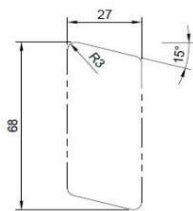

Rhombus

Getrocknete, gehobelte und an den Kanten gefast oder gerundete Rhombusleisten.

Nicht im rechten Winkel, trotzdem parallel.

Wir schneiden gerne auf Ihre benötigten Längen zu.

Abgerechnet nach Arbeitszeit und die jeweils benötigten Längen.

	Querschnitt	verfügbare Längen	Preis	
	[mm]	[cm]	[€/lfm]	
Lärche				
sibirische Lärche	27/68	400/510	2,95	Lagerware
heimische Lärche	19/60	300/400/500	2,62	Bestellware
heimische Lärche	25/60	300/400/500	3,18	Bestellware
heimische Lärche	25/80	300/400/500	4,25	Bestellware
heimische Lärche	30/60	300/400/500	4,05	Bestellware
heimische Lärche			[€/m ²]	
Rhombusschalung	26/72	300/400/500	47,30	Bestellware