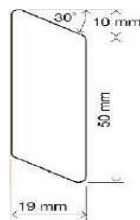

Rhombus

Getrocknete, gehobelte und an den Kanten gefast oder gerundete Rhombusleisten.

Nicht im rechten Winkel, trotzdem parallel.

Wir schneiden gerne auf Ihre benötigten Längen zu.

Abgerechnet nach Arbeitszeit und die jeweils benötigten Längen.

	Querschnitt	verfügbare Längen	Preis	
	[mm]	[cm]	[€/lfm]	
Lärche				
sibirische Lärche	27/68	400/510	2,95	Lagerware
heimische Lärche	19/60	300/400/500	2,62	Bestellware
heimische Lärche	25/60	300/400/500	3,18	Bestellware
heimische Lärche	25/80	300/400/500	4,25	Bestellware
heimische Lärche	30/60	300/400/500	4,05	Bestellware
heimische Lärche			[€/m ²]	
Rhombusschalung	26/72	300/400/500	47,30	Bestellware