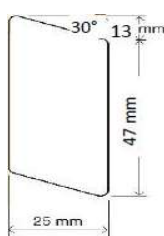

Rhombus

Getrocknete, gehobelte und an den Kanten gefast oder gerundete Rhombusleisten.

Nicht im rechten Winkel, trotzdem parallel.

Wir schneiden gerne auf Ihre benötigten Längen zu.

Abgerechnet nach Arbeitszeit und die jeweils benötigten Längen.

	Querschnitt	verfügbare Längen	Preis	
	[mm]	[cm]	[€/lfm]	
Lärche				
sibirische Lärche	27/68	400/510	2,95	Lagerware
heimische Lärche	19/60	300/400/500	2,62	Bestellware
heimische Lärche	25/60	300/400/500	3,18	Bestellware
heimische Lärche	25/80	300/400/500	4,25	Bestellware
heimische Lärche	30/60	300/400/500	4,05	Bestellware
heimische Lärche			[€/m ²]	
Rhombusschalung	26/72	300/400/500	47,30	Bestellware